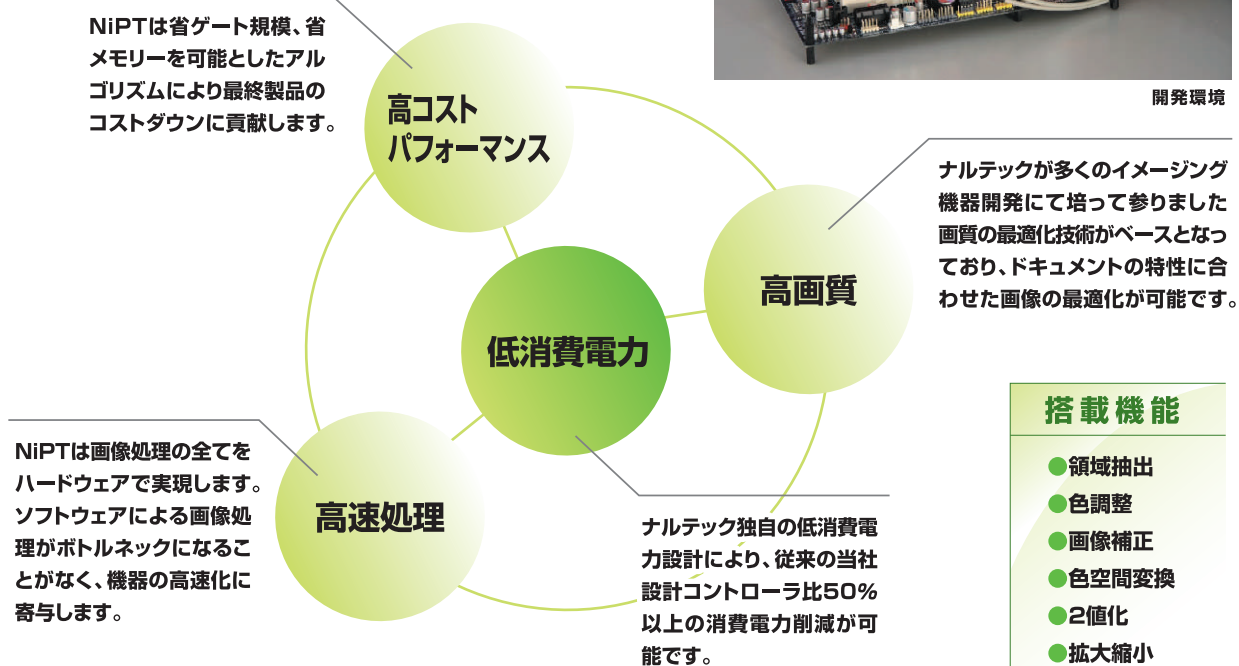

## ナルテック独自画像処理技術 NiPT

### 特長とメリット

ナルテック独自開発の画像処理技術NiPTはローエンドMFP等イメージングデバイスの画像処理エンジンコアとしてご活用いただけます。

主に以下のような特徴を持ちます。

開発環境