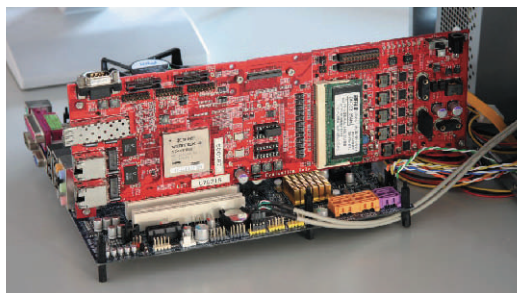

## ナルテック独自画像処理技術 NiPT

### 特長とメリット

ナルテック独自開発の画像処理技術NiPTはローエンドMFP等イメージングデバイスの画像処理エンジンコアとしてご活用いただけます。

主に以下のような特徴を持ちます。

開発環境

### MFPコントローラ構成例